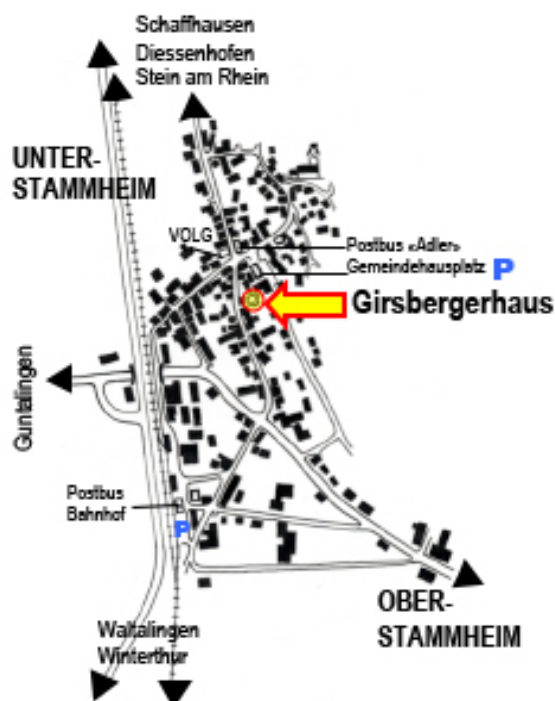

# Aktivitäten 2017

Öffnungszeiten und Präsenz im Schaulager

«[www.fachwerkerleben.ch](http://www.fachwerkerleben.ch)»

im Girsbergerhaus, an der Sennegasse 5

in Unterstammheim ZH

Kontakt: Walter Weiss  
Oberdorf 14, 8476 Unterstammheim  
[w.weiss.stamme@bluewin.ch](mailto:w.weiss.stamme@bluewin.ch)

## Kurzzusammenstellung — Änderungen vorbehalten

- Aktive Mitglieder treffen sich zum gemeinsamen Arbeiten jeweils an den Mittwochabenden von 19.00 – 21.00 Uhr im Girsbergerhaus.
- Auch Gäste sind dann willkommen — wenn möglich, bitte vorher anmelden!
- Jeweils am ersten Sonntag der Monate April bis Oktober ist das Girsbergerhaus — wie auch das Museum Stammertal im Unterstammheimer Gemeindehaus und die Sammlung Deringer im Zehntenhaus — von 14.00 bis 17.00 Uhr geöffnet. Kaffee und Kuchen jeweils im Gemeindehaus
- Samstag, 18. März: GV «Fachwerkerleben» 14.00-16.30 Uhr im ehem. Gasthaus zur Krone, Unterstammheim.  
+ Besonderheiten der australischen Holzbauten ins Bild gesetzt und kommentiert durch Walter Weiss
- Sonntag, 2. April: Premiere — Girsbergerhaus offen 14.00 – 17.00 Uhr.
- Do-So, 27. – 30. April Beteiligung an Dübi-Messe, Dübendorf
- Sonntag, 3. Mai: Girsbergerhaus offen 14.00 – 17.00 Uhr.
- Mittwoch, 17. Mai WTA—Schweiz Führung und Expertengespräch, Dorf, Girsbergerhaus, Gemeindehaussaal
- Sonntag, 4. Juni, Girsbergerhaus offen 14.00 – 17.00 Uhr.
- Samstag im Juli/August: gemeinsamer Besuch der historischen Baustelle „Campus Galli“ bei D-Messkirch
- Sonntag, 2. Juli, Girsbergerhaus offen 14.00 – 17.00 Uhr.
- Sonntag, 6. August, Girsbergerhaus offen 14.00 – 17.00 Uhr.
- Sonntag, 3. September von 10.00 bis 17.00 Uhr: Aktionstag mit Vorführung alter Handwerkstechniken.
- Sonntag, 1. Oktober: Dernière — Girsbergerhaus offen 14.00 – 17.00 Uhr.