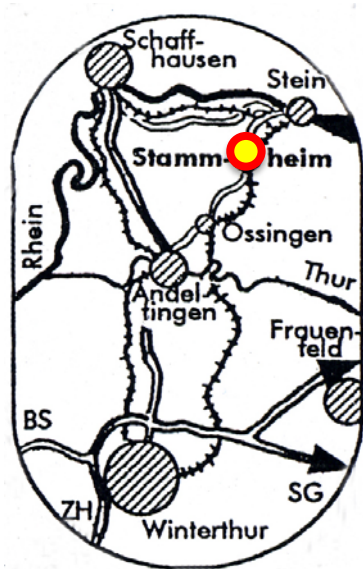

## Kurzzusammenstellung — Änderungen vorbehalten

- Aktive Mitglieder treffen sich zum gemeinsamen Arbeiten jeweils an den Mittwochabenden von 19.00 – 21.00 Uhr im Girsbergerhaus.
- Auch Gäste sind dann willkommen — wenn möglich, bitte vorher anmelden!
- Jeweils am ersten Sonntag der Monate April bis Oktober ist das Girsbergerhaus — wie auch das Museum Stammertal im Unterstammheimer Gemeindehaus und die Sammlung Deringer im Zehntenhaus — von 14.00 bis 17.00 Uhr geöffnet. Kaffee und Kuchen jeweils im Gemeindehaus
- Samstag, 18. März: GV «Fachwerkerleben» 14.00-16.30 Uhr im ehem. Gasthaus zur Krone, Unterstammheim.  
+ Besonderheiten der australischen Holzbauten ins Bild gesetzt und kommentiert durch Walter Weiss
- Sonntag, 2. April: Premiere — Girsbergerhaus offen 14.00 – 17.00 Uhr.
- Do-So, 27. – 30. April Beteiligung an Dübi-Messe, Dübendorf
- Sonntag, 3. Mai: Girsbergerhaus offen 14.00 – 17.00 Uhr.
- Mittwoch, 17. Mai WTA—Schweiz Führung und Expertengespräch, Dorf, Girsbergerhaus, Gemeindehaussaal
- Sonntag, 4. Juni, Girsbergerhaus offen 14.00 – 17.00 Uhr.
- Samstag im Juli/August: gemeinsamer Besuch der historischen Baustelle „Campus Galli“ bei D-Messkirch
- Sonntag, 2. Juli, Girsbergerhaus offen 14.00 – 17.00 Uhr.
- Sonntag, 6. August, Girsbergerhaus offen 14.00 – 17.00 Uhr.
- Sonntag, 3. September von 10.00 bis 17.00 Uhr: Aktionstag mit Vorführung alter Handwerkstechniken.
- Sonntag, 1. Oktober: Dernière — Girsbergerhaus offen 14.00 – 17.00 Uhr.